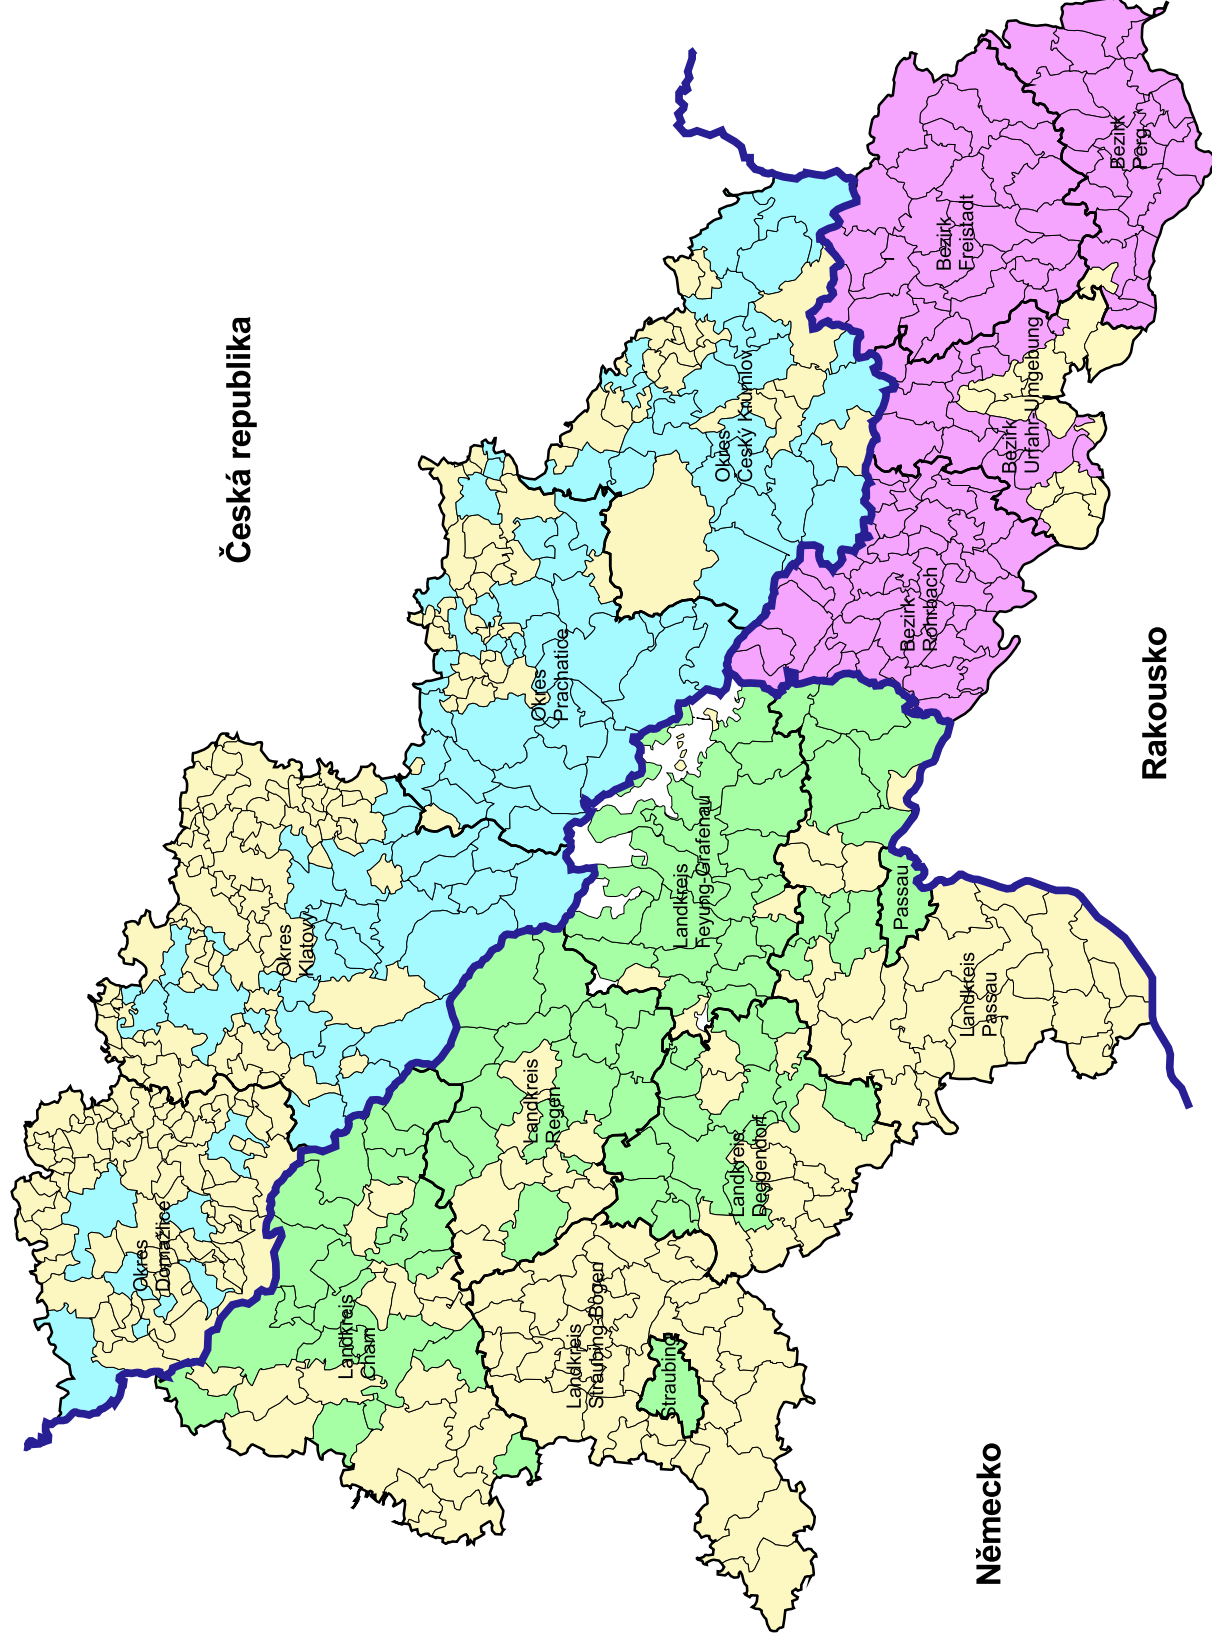

Euroregion Šumava - Bayerischer Wald - Mühlviertel

Zpracoval:
Český statistický úřad
Krajská reprezentace Liberec